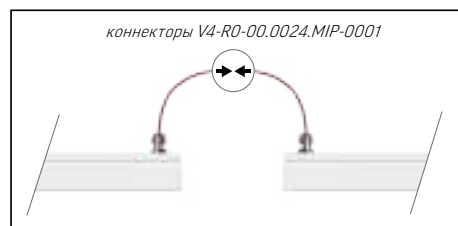

Способы монтажа:

► Подвесной монтаж через монтажную скобу при помощи подвесов (не входят в состав светильника, заказываются отдельно)

► Накладной монтаж при помощи монтажных скоб (входят в комплект светильника)

► Подвесной монтаж при помощи подвесов (не входят в состав светильника, заказываются отдельно)

► Монтаж в линию

Электрическое соединение:

Светильник имеет два сетевых выхода (длина 0,5 м) для обеспечения сквозной проводки

► Одноичное подключение:

► Подключение в линию: для соединения светильников между собой рекомендуем использовать комплект коннекторов для влагозащищенного соединения V4-R0-00.0024.MIP-0001.

Аксессуары для светильника Mercury IP54: (заказываются отдельно)