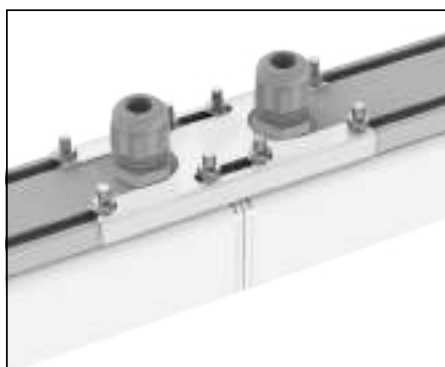

Способы монтажа:

► Подвесной монтаж через монтажную скобу при помощи подвесов (не входят в состав светильника, заказываются отдельно)

► Накладной монтаж при помощи монтажных скоб (входят в комплект светильника)

► Подвесной монтаж при помощи подвесов (не входят в состав светильника, заказываются отдельно)

► Монтаж в линию

Электрическое соединение:

Светильник имеет два сетевых выхода (длина 0,5 м) для обеспечения сквозной проводки

► Одноичное подключение:

► Подключение в линию: для соединения светильников между собой рекомендуем использовать комплект коннекторов для влагозащищенного соединения V4-R0-00.0024.MIP-0001.

Аксессуары для светильника Mercury IP54: (заказываются отдельно)