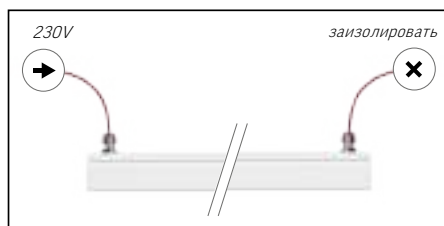

Способы монтажа:

► Подвесной монтаж через монтажную скобу при помощи подвесов (не входят в состав светильника, заказываются отдельно)

► Накладной монтаж при помощи монтажных скоб (входят в комплект светильника)

► Подвесной монтаж при помощи подвесов (не входят в состав светильника, заказываются отдельно)

► Монтаж в линию

Электрическое соединение:

Светильник имеет два сетевых выхода (длина 0,5 м) для обеспечения сквозной проводки

► Одноичное подключение:

► Подключение в линию: для соединения светильников между собой рекомендуем использовать комплект коннекторов для влагозащищенного соединения V4-R0-00.0024.MIP-0001.

Аксессуары для светильника Mercury IP54: (заказываются отдельно)