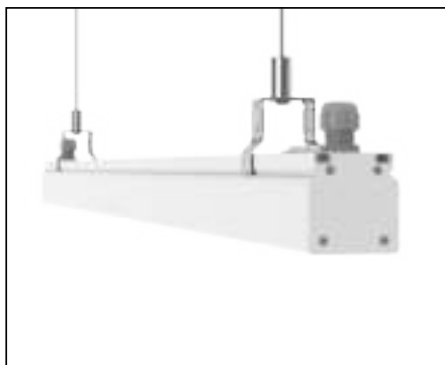

Способы монтажа:

► Подвесной монтаж через монтажную скобу при помощи подвесов (не входят в состав светильника, заказываются отдельно)