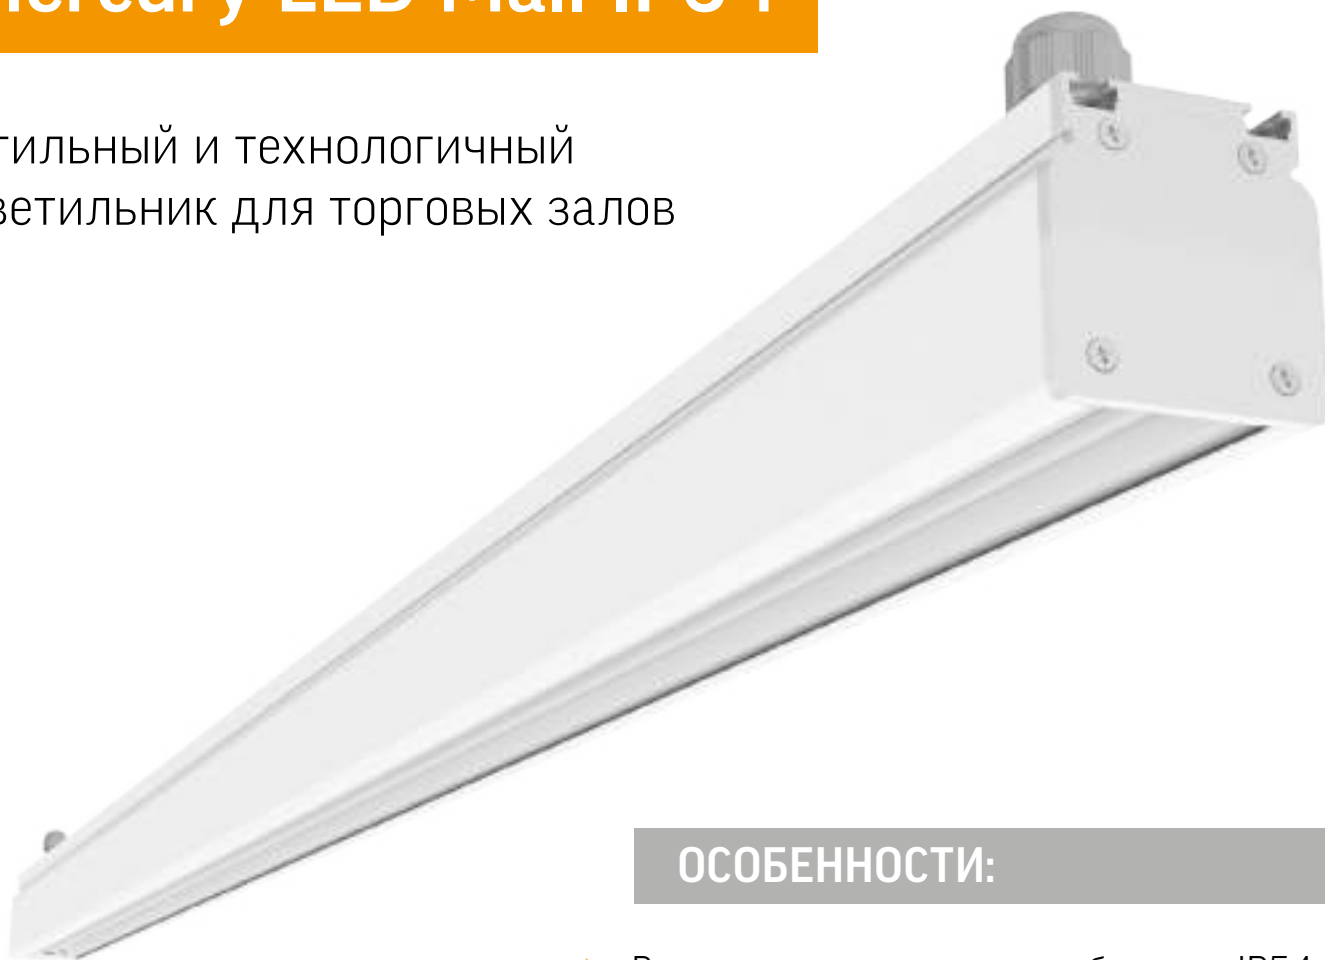

Mercury LED Mall IP54

Стильный и технологичный
светильник для торговых залов

ОСОБЕННОСТИ:

- ▶ Высокая степень защиты оболочки IP54 позволяет устанавливать светильники в помещениях с автоматическими средствами пожаротушения;
- ▶ 3 типа рассеивателя обеспечивают высокую гибкость применения;
- ▶ Широкий выбор мощностей и типоразмеров;
- ▶ Возможность соединения в линию, встроенная сквозная проводка.